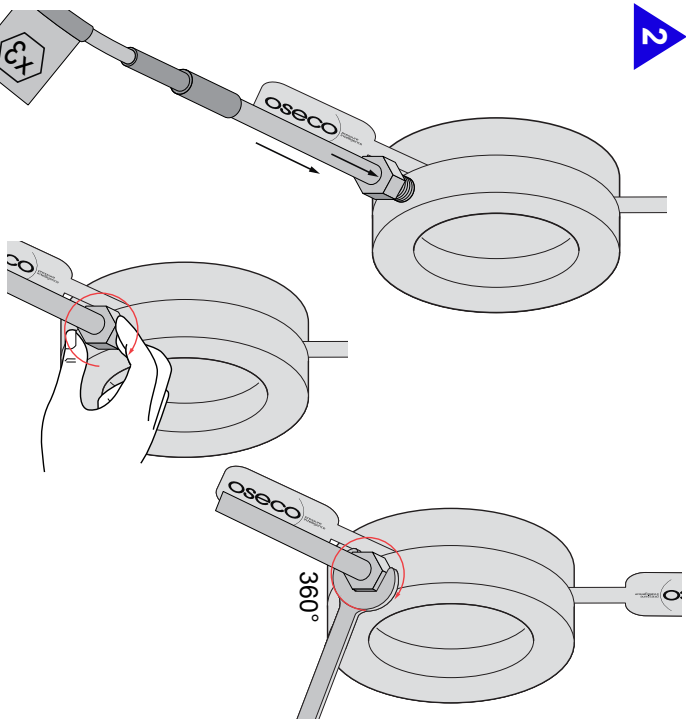

Flo-Tel (FT)

Oseco Inc
1701 W. Tacoma
Broken Arrow,
Oklahoma, USA
Ph: 918-258-5626
Fax: 918-251-2809
Email: Info@oseco.com

GS376 APRIL 2004

1

- (GB)** Do not use if damaged
- (F)** Ne pas utiliser si endommagé
- (D)** Niemals beschädigte berischtelbe einbauen
- (I)** Non utilizzare se danneggiato
- (NL)** Indien beschadigd niet gebruiken
- (P)** Não usar se avariado
- (E)** No utilize en caso de que este dañado
- (S)** Får ej användas om det är skadad
- (RUS)** Не пользоваться при повреждении

2

3

4

IS BARRIER
 $U_i = 25v$
 $I_i = 125mA$
 $P_i = 0.78W$