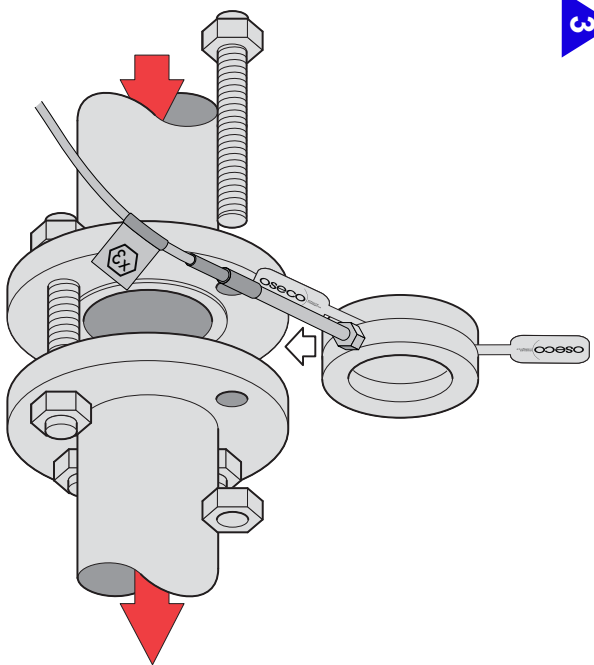

Flo-Tel (FT)

Oseco Inc
1701 W. Tacoma
Broken Arrow,
Oklahoma, USA
Ph: 918-258-5626
Fax: 918-251-2809
Email: Info@oseco.com

GS376 APRIL 2004

1

- (GB)** Do not use if damaged
- (F)** Ne pas utiliser si endommagé
- (D)** Niemals beschädigte berischtelbe einbauen
- (I)** Non utilizzare se danneggiato
- (NL)** Indien beschadigd niet gebruiken
- (P)** Não usar se avariado
- (E)** No utilize en caso de que este dañado
- (S)** Får ej användas om det är skadad
- (RUS)** Не пользоваться при повреждении

2

3

4

IS BARRIER
 $U_i = 25v$
 $I_i = 125mA$
 $P_i = 0.78W$