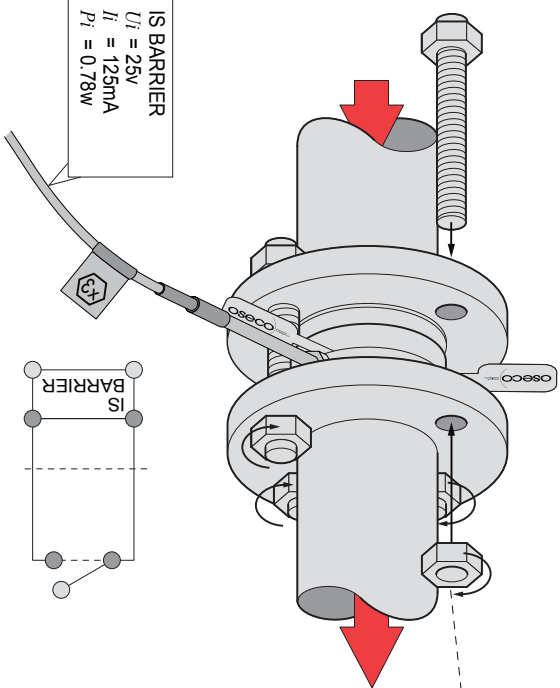

Flo-Tel (FT)

Oseco Inc
1701 W. Tacoma
Broken Arrow,
Oklahoma, USA
Ph: 918-258-5626
Fax: 918-251-2809
Email: Info@oseco.com

GS376 APRIL 2004

1

- (GB)** Do not use if damaged
- (F)** Ne pas utiliser si endommagé
- (D)** Niemals beschädigte berischtelbe einbauen
- (I)** Non utilizzare se danneggiato
- (NL)** Indien beschadigd niet gebruiken
- (P)** Não usar se avariado
- (E)** No utilize en caso de que este dañado
- (S)** Får ej användas om det är skadad
- (RUS)** Не пользоваться при повреждении

2

3

4

IS BARRIER
 $U_i = 25v$
 $I_i = 125mA$
 $P_i = 0.78W$