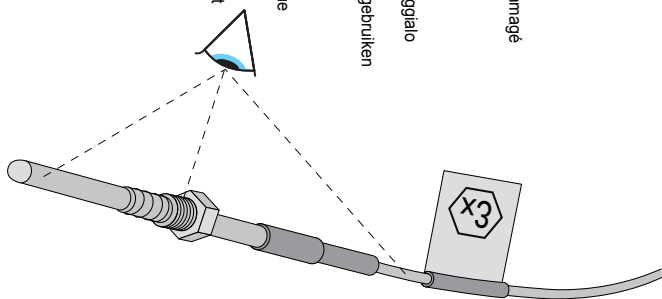

Flo-Tel (FT)

Oseco Inc
1701 W. Tacoma
Broken Arrow,
Oklahoma, USA
Ph: 918-258-5626
Fax: 918-251-2809
Email: Info@oseco.com

GS376 APRIL 2004

1

- (GB)** Do not use if damaged
- (F)** Ne pas utiliser si endommagé
- (D)** Niemals beschädigte berischtelbe einbauen
- (I)** Non utilizzare se danneggiato
- (NL)** Indien beschadigd niet gebruiken
- (P)** Não usar se avariado
- (E)** No utilize en caso de que este dañado
- (S)** Får ej användas om det är skadad
- (RUS)** Не пользоваться при повреждении