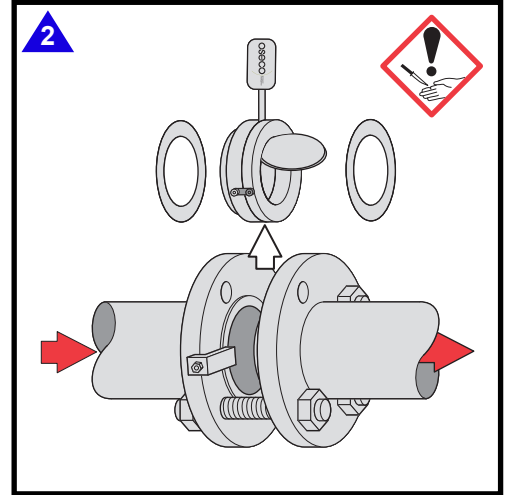

Installation Guide

Oseco Inc
1701 W. Tacoma
Broken Arrow
Oklahoma, USA
Ph: 918-258-5626
Fax: 918-251-2809
Email: info@oseco.com

GS359/0061 JULY 2006

5

(GB) Do not use if damaged
(F) Ne pas utiliser si endommagé
(D) Niemals beschädigte berstscheibe einbauen
(I) Non utilizzare se danneggiato
(NL) Indien beschadigd niet gebruiken
(P) Não usar se avanado
(E) No utilice en caso de que este dañado
(S) Får ej användas, om det är skadad
(RUS) Не пользоваться при повреждениях

Ø(mm)	T(Nm)	Ø(Ins)	T(lbs. ft)
10	18 ± 2	1/2	25 ± 5
12	30 ± 5	5/8	50 ± 10
16	75 ± 10	3/4	85 ± 20
20	150 ± 25	7/8	140 ± 30
24	260 ± 40	1	210 ± 40
27	370 ± 60	1 1/8	300 ± 60
30	500 ± 90	1 1/4	410 ± 90
33	670 ± 110	1 3/8	550 ± 120
36	870 ± 150	1 1/2	720 ± 150
39	1110 ± 190	1 3/4	1160 ± 230
45	1810 ± 390	2	1730 ± 340