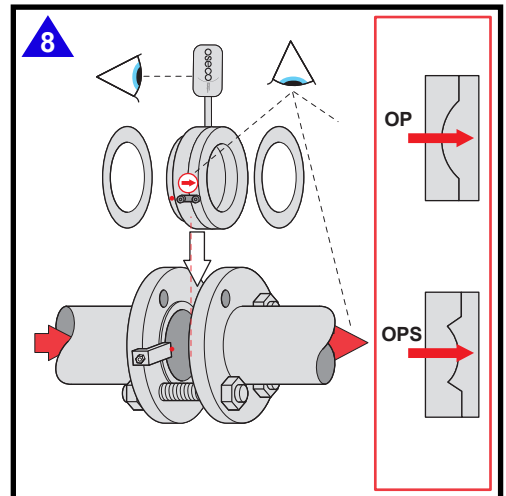

Installation Guide

Oseco Inc
1701 W. Tacoma
Broken Arrow
Oklahoma, USA
Ph: 918-258-5626
Fax: 918-251-2809
Email: info@oseco.com

GS359/0061 JULY 2006

5

(GB) Do not use if damaged
(F) Ne pas utiliser si endommagé
(D) Niemals beschädigte berstscheibe einbauen
(I) Non utilizzare se danneggiato
(NL) Indien beschadigd niet gebruiken
(P) Não usar se avanado
(E) No utilice en caso de que este dañado
(S) Får ej användas, om det är skadad
(RUS) Не пользоваться при повреждениях

Ø(mm)	T(Nm)	Ø(Ins)	T(lbs. ft)
10	18 ± 2	1/2	25 ± 5
12	30 ± 5	5/8	50 ± 10
16	75 ± 10	3/4	85 ± 20
20	150 ± 25	7/8	140 ± 30
24	260 ± 40	1	210 ± 40
27	370 ± 60	1 1/8	300 ± 60
30	500 ± 90	1 1/4	410 ± 90
33	670 ± 110	1 3/8	550 ± 120
36	870 ± 150	1 1/2	720 ± 150
39	1110 ± 190	1 3/4	1160 ± 230
45	1810 ± 390	2	1730 ± 340