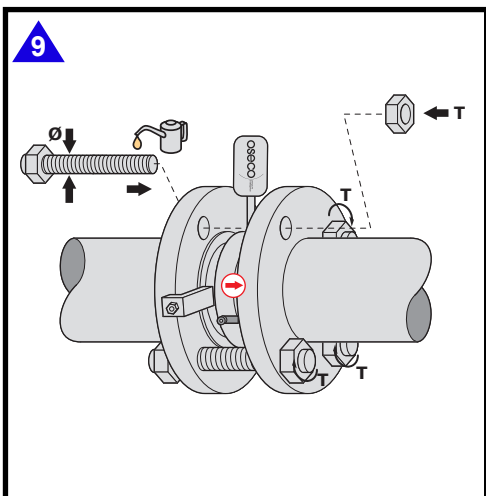

Installation Guide

Oseco Inc
1701 W. Tacoma
Broken Arrow
Oklahoma, USA
Ph: 918-258-5626
Fax: 918-251-2809
Email: info@oseco.com

GS359/0061 JULY 2006

5

(GB) Do not use if damaged
(F) Ne pas utiliser si endommagé
(D) Niemals beschädigte berstscheibe einbauen
(I) Non utilizzare se danneggiato
(NL) Indien beschadigd niet gebruiken
(P) Não usar se avanado
(E) No utilice en caso de que este dañado
(S) Får ej användas, om det är skadad
(RUS) Не пользоваться при повреждениях

Ø(mm)	T(Nm)	Ø(Ins)	T(lbs. ft)
10	18 ± 2	1/2	25 ± 5
12	30 ± 5	5/8	50 ± 10
16	75 ± 10	3/4	85 ± 20
20	150 ± 25	7/8	140 ± 30
24	260 ± 40	1	210 ± 40
27	370 ± 60	1 1/8	300 ± 60
30	500 ± 90	1 1/4	410 ± 90
33	670 ± 110	1 3/8	550 ± 120
36	870 ± 150	1 1/2	720 ± 150
39	1110 ± 190	1 3/4	1160 ± 230
45	1810 ± 390	2	1730 ± 340