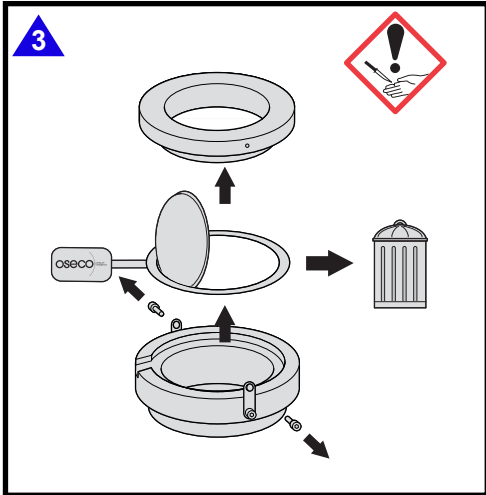

Installation Guide

Oseco Inc
1701 W. Tacoma
Broken Arrow
Oklahoma, USA
Ph: 918-258-5626
Fax: 918-251-2809
Email: info@oseco.com

GS359/0061 JULY 2006

5

(GB) Do not use if damaged
(F) Ne pas utiliser si endommagé
(D) Niemals beschädigte berstscheibe einbauen
(I) Non utilizzare se danneggiato
(NL) Indien beschadigd niet gebruiken
(P) Não usar se avanado
(E) No utilice en caso de que este dañado
(S) Får ej användas, om det är skadad
(RUS) Не пользоваться при повреждениях

Ø(mm)	T(Nm)	Ø(Ins)	T(lbs. ft)
10	18 ± 2	1/2	25 ± 5
12	30 ± 5	5/8	50 ± 10
16	75 ± 10	3/4	85 ± 20
20	150 ± 25	7/8	140 ± 30
24	260 ± 40	1	210 ± 40
27	370 ± 60	1 1/8	300 ± 60
30	500 ± 90	1 1/4	410 ± 90
33	670 ± 110	1 3/8	550 ± 120
36	870 ± 150	1 1/2	720 ± 150
39	1110 ± 190	1 3/4	1160 ± 230
45	1810 ± 390	2	1730 ± 340