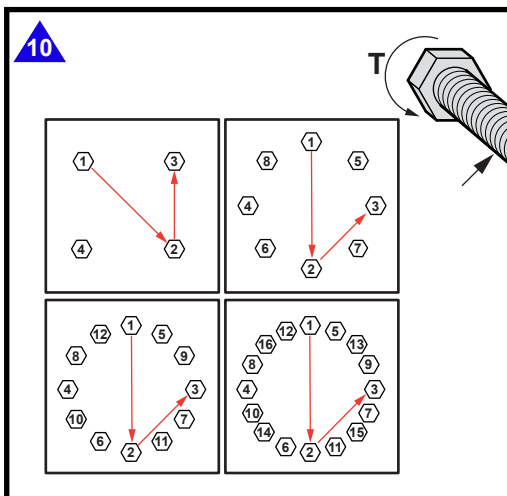

Installation Guide

Oseco Inc
1701 W. Tacoma
Broken Arrow
Oklahoma, USA
Ph: 918-258-5626
Fax: 918-251-2809
Email: info@oseco.com

GS359/0061 JULY 2006

5

(GB) Do not use if damaged
(F) Ne pas utiliser si endommagé
(D) Niemals beschädigte berstscheibe einbauen
(I) Non utilizzare se danneggiato
(NL) Indien beschadigd niet gebruiken
(P) Não usar se avanado
(E) No utilice en caso de que este dañado
(S) Får ej användas, om det är skadad
(RUS) Не пользоваться при повреждениях

Ø(mm)	T(Nm)	Ø(Ins)	T(lbs. ft)
10	18 ± 2	1/2	25 ± 5
12	30 ± 5	5/8	50 ± 10
16	75 ± 10	3/4	85 ± 20
20	150 ± 25	7/8	140 ± 30
24	260 ± 40	1	210 ± 40
27	370 ± 60	1 1/8	300 ± 60
30	500 ± 90	1 1/4	410 ± 90
33	670 ± 110	1 3/8	550 ± 120
36	870 ± 150	1 1/2	720 ± 150
39	1110 ± 190	1 3/4	1160 ± 230
45	1810 ± 390	2	1730 ± 340