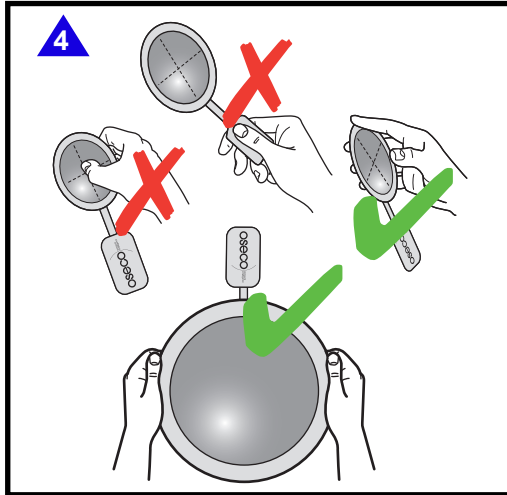

Installation Guide

Oseco Inc
1701 W. Tacoma
Broken Arrow
Oklahoma, USA
Ph: 918-258-5626
Fax: 918-251-2809
Email: info@oseco.com

GS359/0061 JULY 2006

5

(GB) Do not use if damaged
(F) Ne pas utiliser si endommagé
(D) Niemals beschädigte berstscheibe einbauen
(I) Non utilizzare se danneggiato
(NL) Indien beschadigd niet gebruiken
(P) Não usar se avanado
(E) No utilice en caso de que este dañado
(S) Får ej användas, om det är skadad
(RUS) Не пользоваться при повреждениях