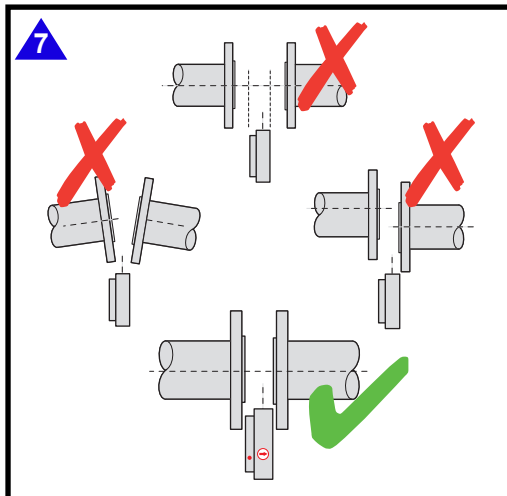

Installation Guide

Oseco Inc
1701 W. Tacoma
Broken Arrow
Oklahoma, USA
Ph: 918-258-5626
Fax: 918-251-2809
Email: info@oseco.com

GS359/0061 JULY 2006

5

(GB) Do not use if damaged
(F) Ne pas utiliser si endommagé
(D) Niemals beschädigte berstscheibe einbauen
(I) Non utilizzare se danneggiato
(NL) Indien beschadigd niet gebruiken
(P) Não usar se avanado
(E) No utilice en caso de que este dañado
(S) Får ej användas, om det är skadad
(RUS) Не пользоваться при повреждениях

Ø(mm)	T(Nm)	Ø(Ins)	T(lbs. ft)
10	18 ± 2	1/2	25 ± 5
12	30 ± 5	5/8	50 ± 10
16	75 ± 10	3/4	85 ± 20
20	150 ± 25	7/8	140 ± 30
24	260 ± 40	1	210 ± 40
27	370 ± 60	1 1/8	300 ± 60
30	500 ± 90	1 1/4	410 ± 90
33	670 ± 110	1 3/8	550 ± 120
36	870 ± 150	1 1/2	720 ± 150
39	1110 ± 190	1 3/4	1160 ± 230
45	1810 ± 390	2	1730 ± 340