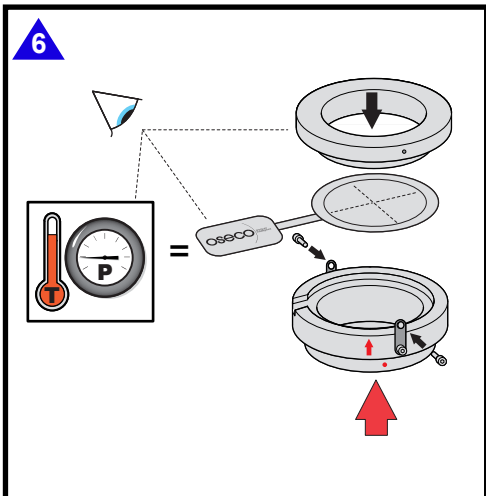

Installation Guide

Oseco Inc
1701 W. Tacoma
Broken Arrow
Oklahoma, USA
Ph: 918-258-5626
Fax: 918-251-2809
Email: info@oseco.com

GS359/0061 JULY 2006

5

(GB) Do not use if damaged
(F) Ne pas utiliser si endommagé
(D) Niemals beschädigte berstscheibe einbauen
(I) Non utilizzare se danneggiato
(NL) Indien beschadigd niet gebruiken
(P) Não usar se avanado
(E) No utilice en caso de que este dañado
(S) Får ej användas, om det är skadad
(RUS) Не пользоваться при повреждениях

Ø(mm)	T(Nm)	Ø(Ins)	T(lbs. ft)
10	18 ± 2	1/2	25 ± 5
12	30 ± 5	5/8	50 ± 10
16	75 ± 10	3/4	85 ± 20
20	150 ± 25	7/8	140 ± 30
24	260 ± 40	1	210 ± 40
27	370 ± 60	1 1/8	300 ± 60
30	500 ± 90	1 1/4	410 ± 90
33	670 ± 110	1 3/8	550 ± 120
36	870 ± 150	1 1/2	720 ± 150
39	1110 ± 190	1 3/4	1160 ± 230
45	1810 ± 390	2	1730 ± 340