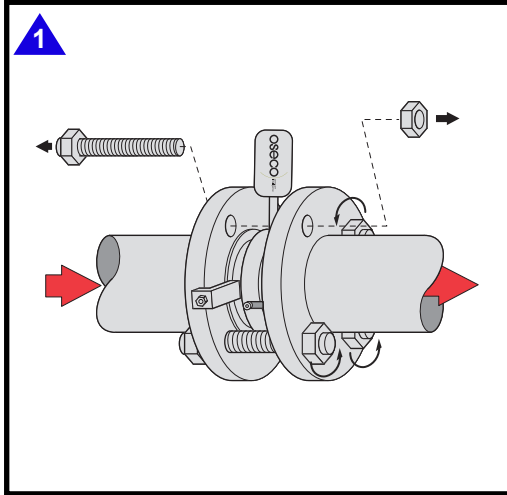

Installation Guide

Oseco Inc
1701 W. Tacoma
Broken Arrow
Oklahoma, USA
Ph: 918-258-5626
Fax: 918-251-2809
Email: info@oseco.com

GS359/0061 JULY 2006

5

(GB) Do not use if damaged
(F) Ne pas utiliser si endommagé
(D) Niemals beschädigte berstscheibe einbauen
(I) Non utilizzare se danneggiato
(NL) Indien beschadigd niet gebruiken
(P) Não usar se avanado
(E) No utilice en caso de que este dañado
(S) Får ej användas, om det är skadad
(RUS) Не пользоваться при повреждениях

Ø(mm)	T(Nm)	Ø(Ins)	T(lbs. ft)
10	18 ± 2	1/2	25 ± 5
12	30 ± 5	5/8	50 ± 10
16	75 ± 10	3/4	85 ± 20
20	150 ± 25	7/8	140 ± 30
24	260 ± 40	1	210 ± 40
27	370 ± 60	1 1/8	300 ± 60
30	500 ± 90	1 1/4	410 ± 90
33	670 ± 110	1 3/8	550 ± 120
36	870 ± 150	1 1/2	720 ± 150
39	1110 ± 190	1 3/4	1160 ± 230
45	1810 ± 390	2	1730 ± 340